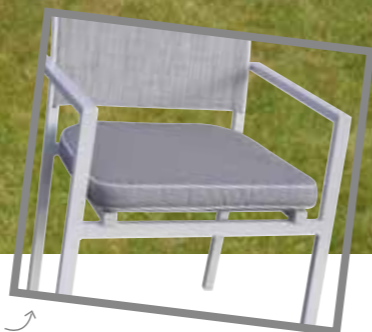

◆ NORMAN & LATINA

Norman stol i aluminium och textilene.
Prydnadskuddar ingår ej. Art.4045-408
Latina bord i aluminium och PS wood. Art.4051-708

Snygg dyna till stolen! ↗