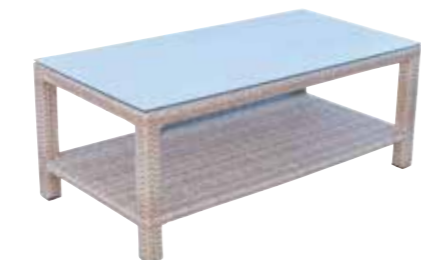

Amadeus bord alu/wicker med glasskiva.
L: 120 B:60 H:46 cm
Artnr. 5355
Sid.5