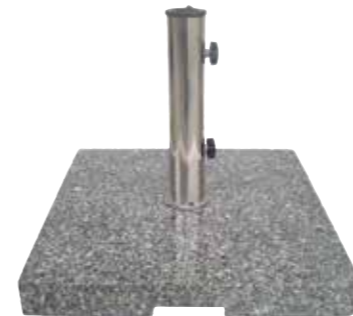

Mondeo parasollfot granit 60 kg.
Rör 48/38 mm.
L:55 B:55 H:43 cm
Artnr. 6041-100