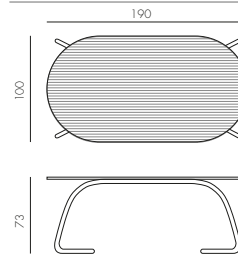

33,7 kg  
n. pz. 1

**loto dinner 190**

vetro  
alluminio

ANTRACITE  
anodizzato  
44050.02.000

CAFFÈ  
anodizzato  
44050.05.000

BIANCO  
verniciato bianco  
44053.00.000

49,8 kg  
n. pz. 1

**loto dinner ø170**