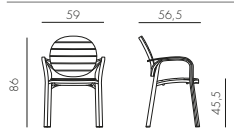

palma

polipropilene

5,4 kg
n. pz. 6