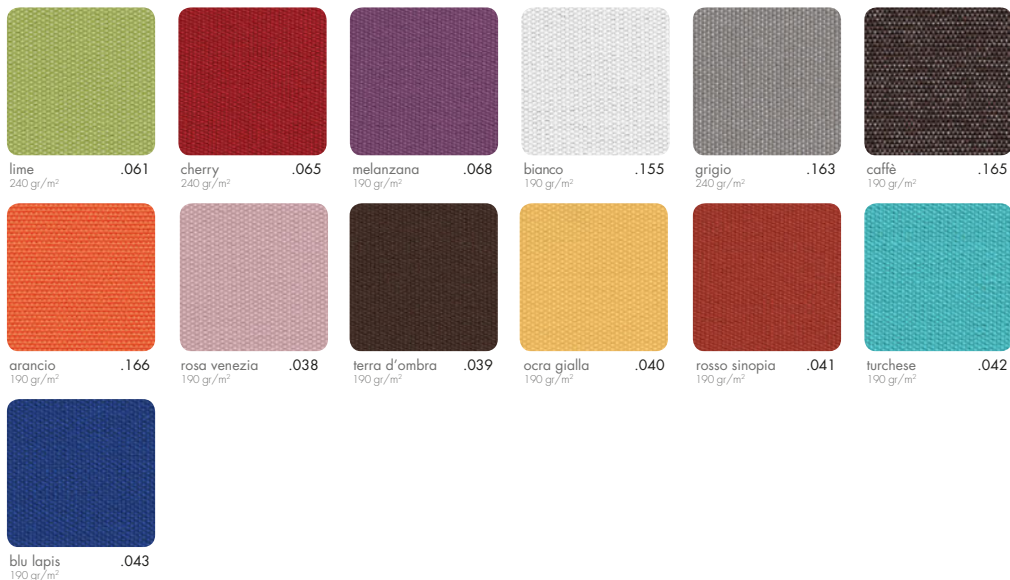

tessuto acrilico

cuscino aria poltrona - net - net relax

100% fasergefärbtes Acryl. Lichtbeständigkeit 7/8. Abziehbare/zip, waschbar bei 30°. CUSCINO SEDUTA= polsterung: polyurethanschaum. Dichte 25 kg/m³ beschichtet Polyesterfasern 100%. Mit Anti-Flecken- und Anti-Schimmel-Behandlung.

Tratamiento antimanchas, antimoho.

tessuto Sunbrella® NATTE'

cuscino aria poltrona - net - net relax