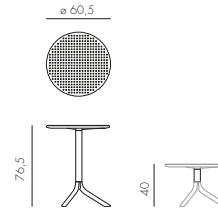

step

polipropilene fiberglass

4,2 kg
n. pz. 1