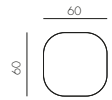

loto relax 60

laminato
alluminio

7 kg
n. pz. 1