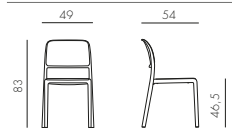

riva bistrot

polipropilene fiberglass

4 kg
n. pz. 24