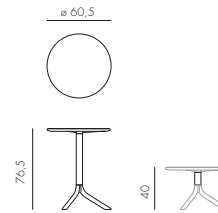

spritz

polipropilene fiberglass

4,3 kg
n. pz. 1