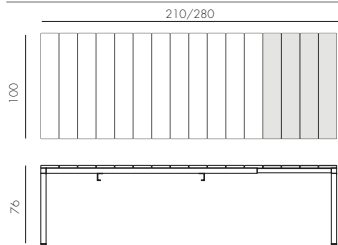

## bracciolo atlantico

polipropilene fiberglass

1,1 kg  
n. pz. 1

**riO** estensibile 8/10 **new**

durelTOP - polipropilene  
alluminio

BIANCO  
verniciato bianco  
48253.00.000

ANTRACITE  
verniciato antracite  
48252.02.000