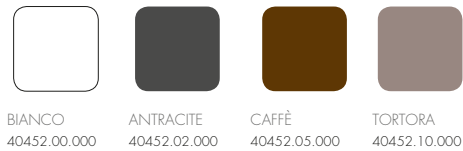

bracciolo atlantico

polipropilene fiberglass

1,1 kg
n. pz. 1