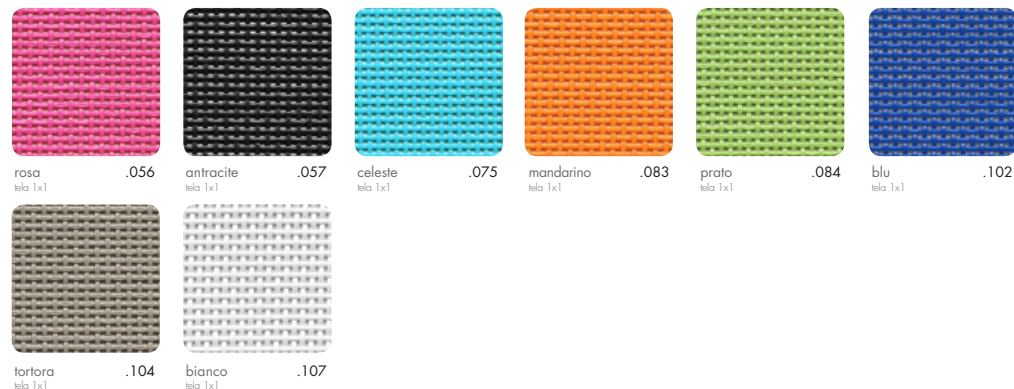

tessuto sintetico

Ткань из полиэфирных нитей с покрытием из ПВХ.

impilabile stackable empilable stapelbar apilable empilhável стекируемые

impilabile orizzontalmente stackable horizontally piètement encastrable horizontal stapelbar apilable horizontalmente empilhável horizontalmente горизонтальная расстановка

pieghevole folding pliant klappbar plegable dobrável складывающийся

Tutte le sedute sono dotate di piedini antiscivolo. All chairs are equipped with non-slip rubber feet. Tous les sièges sont équipés avec embouts anti-dérapants. Alle Stühle sind mit rutschfesten Fußkappen ausgestattet. Todos los asientos están equipados con tacos antideslizantes. Todos os assentos estão equipados com pés anti-derrapantes. Ножки всех стульев оснащены противоскользящей резиновой подложкой.