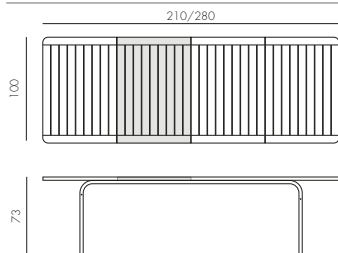

alloro 210 estensibile 8/10

durelTOP - polipropilene
alluminio

BIANCO
verniciato bianco
42853.00.000

TORTORA
verniciato bianco
42853.10.000

ANTRACITE
verniciato antracite
42852.02.000

CAFFÈ
verniciato caffè
42857.05.000

TORTORA
verniciato tortora
42859.10.000

44,4 kg
n. pz. 1