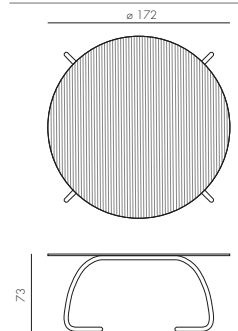

loto dinner ø170

vetro
alluminio

ANTRACITE
anodizzato
44450.02.000

CAFFÈ
anodizzato
44450.05.000

BIANCO
verniciato bianco
44453.00.000

65,3 kg
n. pz. 1