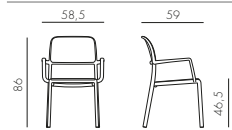

riva

polipropilene fiberglass

4,6 kg
n. pz. 24