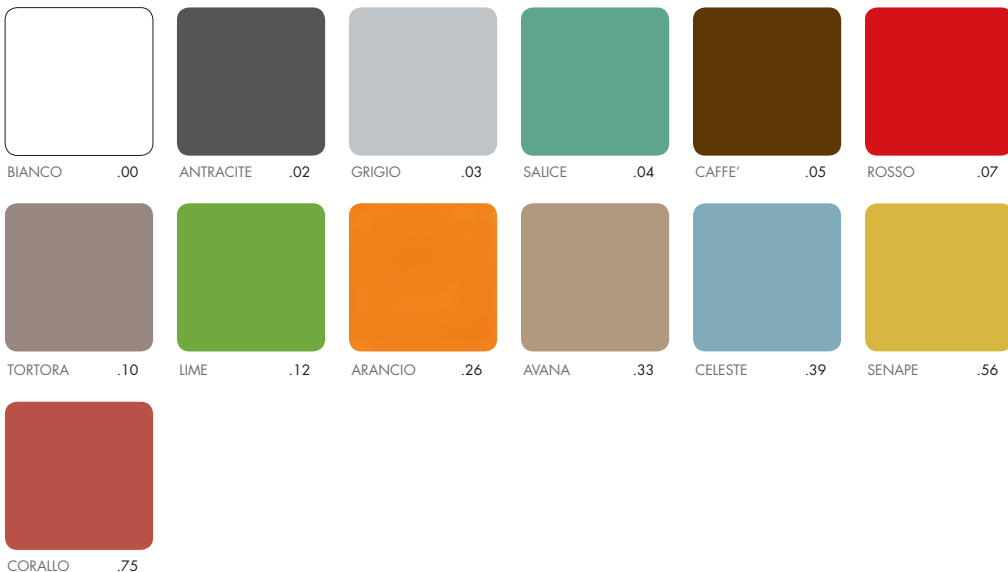

polipropilene