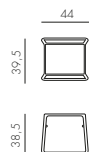

pop new

polipropilene fiberglass

1,4 kg
n. pz. 4