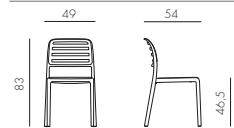

costa bistrot

polipropilene fiberglass

3,9 kg
n. pz. 24