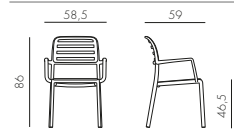

costa

polipropilene fiberglass

4,5 kg
n. pz. 24