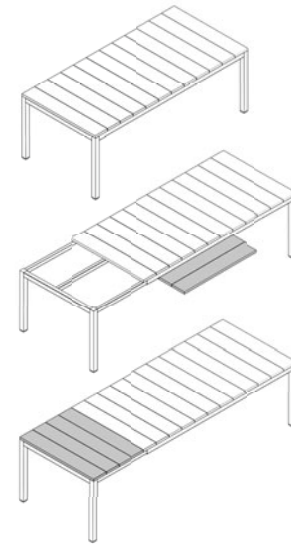

# ATLANTICO

**atlantico** | sunlounger

**pop** | table

atlantico | sunlounger  
pop | table

**atlantico** | sunlounger  
**pop** | table

pop | table

**schede tecniche** | technical details

# RIO

extensible 8/10 📐 210/280x100x76 cm

# ALLORO

alloro 140 extensibile  
6/8  140/210x100x73 cm

alloro 210 extensibile  
8/10  210/280x100x73 cm