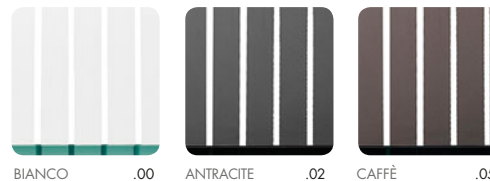

laminato HPL