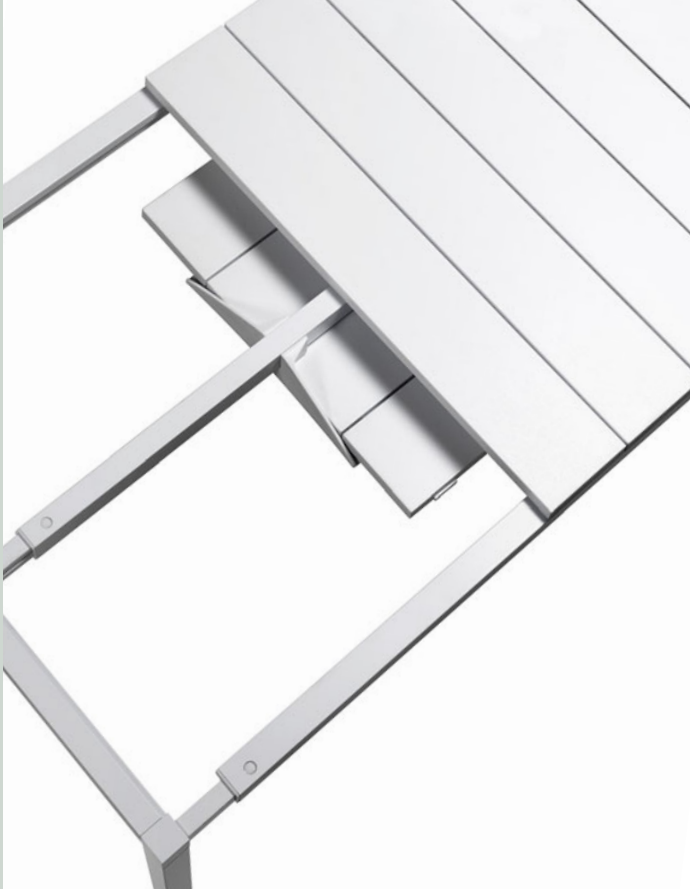

# ATLANTICO

**atlantico** | sunlounger

**pop** | table

atlantico | sunlounger  
pop | table

**atlantico** | sunlounger  
**pop** | table

pop | table

**schede tecniche** | technical details

# RIO

extensible 8/10 📐 210/280x100x76 cm