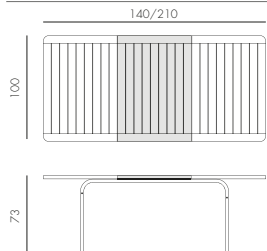

alloro 140 estensibile 6/8

durelTOP - polipropilene
alluminio

BIANCO
verniciato bianco
42753.00.000

TORTORA
verniciato bianco
42753.10.000

ANTRACITE
verniciato antracite
42752.02.000

CAFFÈ
verniciato caffè
42757.05.000

TORTORA
verniciato tortora
42759.10.000

33,7 kg
n. pz. 1