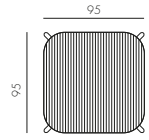

loto relax 95

vetro
alluminio

27 kg
n. pz. 1