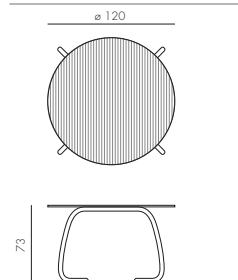

vetro  
alluminio

ANTRACITE  
anodizzato  
44450.02.000

CAFFÈ  
anodizzato  
44450.05.000

BIANCO  
verniciato bianco  
44453.00.000

65,3 kg  
n. pz. 1

**loto dinner ø120**

vetro  
alluminio

ANTRACITE  
anodizzato  
44350.02.000