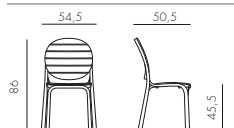

erica

polipropilene

4,2 kg
n. pz. 22