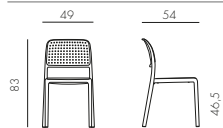

bora bistrot

polipropilene fiberglass

3,7 kg
n. pz. 24