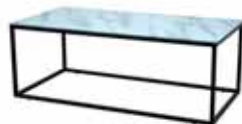

* Lönneberga matstol finns även i svart

Backagård Bord 180*90 vit 19980-360 | **Lönneberga Matstol** vit 19260-360 | **Lönneberga Matstol ljusgrå** 19260-365 | **Lönneberga Matstol mint** 19270-364 | **Lönneberga Matstol ljusblå** 19260-367

* Lönneberga matstol finns även i svart

Backagård Matbord 180*90 vit/glas 19981-361 | **Backagård Runt Bord 140cm vit** 19940-360 | **Backagård Matstol vit** 19100-360

Backagård Bord 180*90 vit 19980-360 | Backagård Bord 120*75 vit 19920-360 | Risinge Matstol vit 19230-220

Backagård Runt Bord 140cm vit 19940-360 | Backagård Matbord 180*90 vit/glas 19981-361 | Åryd Matstol 19240-262

PLAZA / BACKAGÅRD

Soffbord - Tv-bänk

VENTURE DESIGN
Indoor Furniture

Plaza Bench 150 oak/white 17950-420 | **Plaza Bench 80*80 oak/white** 17961-420 | **Plaza Sofa Table 120*70 oak/white** 17960-420 | **Backagård TV-bench 150*45 white** 19923-360